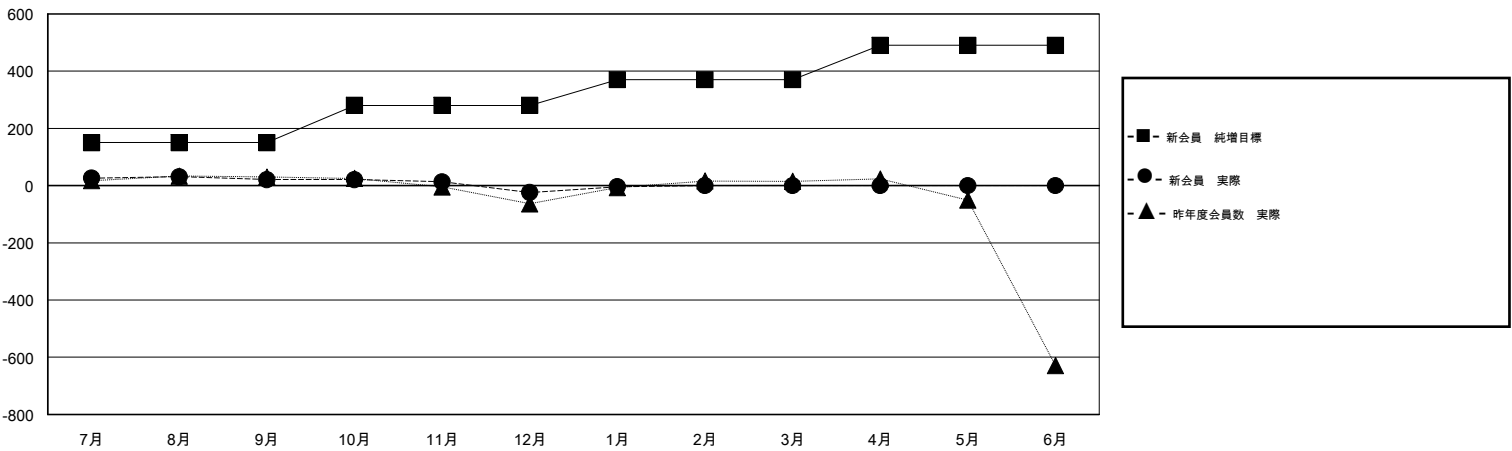

MONTHLY MEMBERSHIP PROGRESS REPORT

District 334 B

Results as of: 1/31/2017

GMT: Masayoshi Maruyama

地域 JAPAN

GMT会則地域

クラブ				名			
結果: 2016-2017				結果: 2016-2017			
四半期	新クラブ目標	新クラブ	解散クラブ	四半期	新会員 (再入会と転入を含めない) 純増目標	新会員 (再入会と転入を含めない) 実際	退会者 (転籍を含む) 実際
7月/8月/9月	0	0	0	7月/8月/9月	150	84	63
10月/11月/12月	0	0	0	10月/11月/12月	130	36	81
1月/2月/3月	0	0	0	1月/2月/3月	90	35	15
4月/5月/6月	0	0	0	4月/5月/6月	120	0	0

新クラブ目標及び実績累計

会員目標及び実績累計

解散クラブ: 0	54 CLUBS OF 79 一名以上の新会員を登録	男女別
退会者	会員累計データを見るには、ここをクリック ク	男性 3,258 (67.95%)
物故会員 11		女性 1,537 (32.05%)
クラブ解散 0	世帯主/家族会員合計 2,939	
その他 148	国際会費半額の家族会員 1,680	
合計 159		