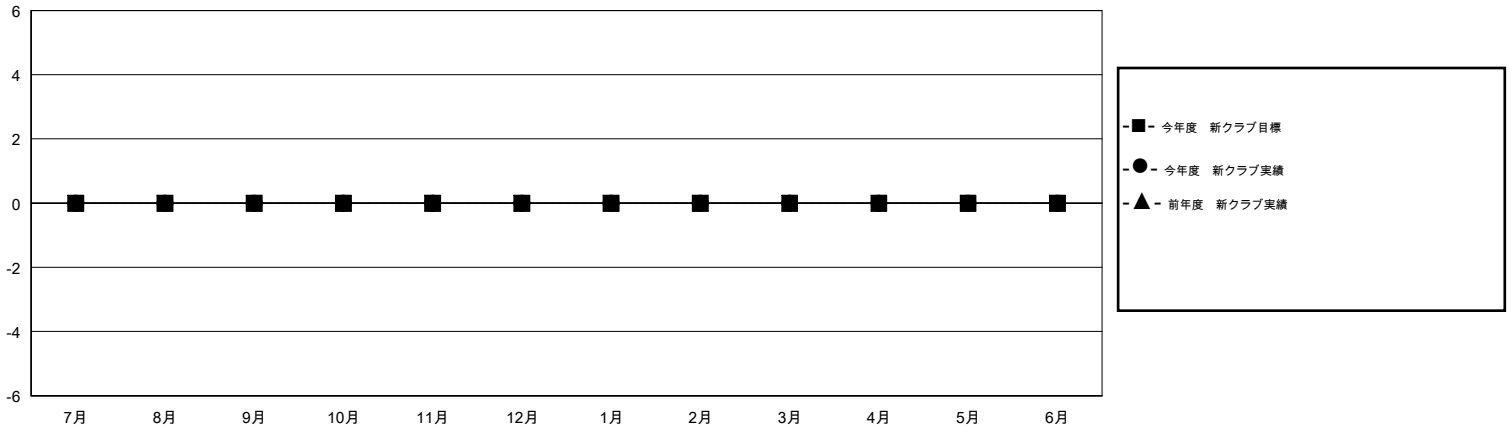

MONTHLY MEMBERSHIP PROGRESS REPORT

District 334 B

Results as of: 1/31/2017

GMT: Masayoshi Maruyama

地域 JAPAN

GMT会則地域

クラブ				名			
結果: 2016-2017				結果: 2016-2017			
四半期	新クラブ目標	新クラブ	解散クラブ	四半期	新会員 (再入会と転入を含めない) 純増目標	新会員 (再入会と転入を含めない) 実際	退会者 (転籍を含む) 実際
7月/8月/9月	0	0	0	7月/8月/9月	150	84	63
10月/11月/12月	0	0	0	10月/11月/12月	130	36	81
1月/2月/3月	0	0	0	1月/2月/3月	90	35	15
4月/5月/6月	0	0	0	4月/5月/6月	120	0	0

新クラブ目標及び実績累計

会員目標及び実績累計

解散クラブ: 0	54 CLUBS OF 79 一名以上の新会員を登録	男女別
退会者	会員累計データを見るには、ここをクリック ク	男性 3,258 (67.95%)
物故会員 11		女性 1,537 (32.05%)
クラブ解散 0	世帯主/家族会員合計 2,939	
その他 148	国際会費半額の家族会員 1,680	
合計 159		